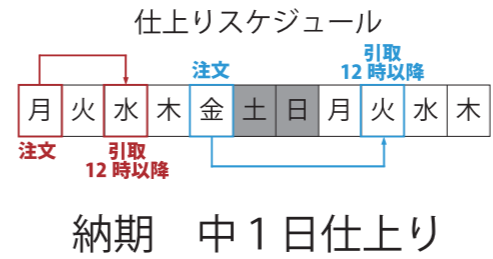

黒表紙金文字製本

博士論文・修士論文・卒業論文

— Doctoral Dissertation Master's Thesis Bachelor's Thesis —

- 『文字なし (中1日仕上り)』 1冊 / ¥2420 (税込み)
- 『文字あり (中4日仕上り)』 1冊 / ¥11000 (税込み)
- 2冊～ / 1冊 ¥7700 (税込み)

お気軽に
お問合せ下さい

MDコーナー
呉羽ビル
TEL 03-3208-5270 内線 71-5630
FAX 03-3208-5240 内線 71-4256
E-mail mdcorner@try-ex.com

黒表紙金文字製本 (上製本)

文字無し 1冊 2420円 (税込)

- ※ A4・B5サイズ
- ※ 長辺綴じ
- ※ 背幅3cmまで
- ※ 短辺綴じ プラス 1,100円
- ※ 仕上がり中1日

文字あり 1冊 11000円～ (税込)
2部以上 1冊 7700円～ (税込)

- ※ A4・B5サイズ
- ※ 長辺綴じ・短辺綴じ
- ※ 背幅5cmまで
- ※ 文字は金文字のみ
- ※ 表紙作成代 プラス 550円～