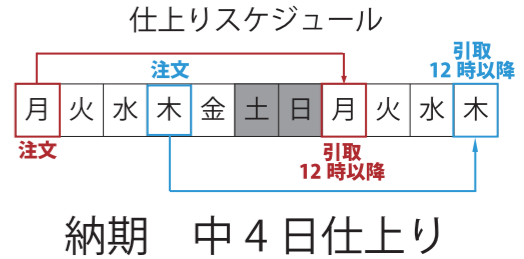

黒表紙金文字製本

博士論文・修士論文・卒業論文

— Doctoral Dissertation Master's Thesis Bachelor's Thesis —

- 『文字なし (中1日仕上り)』 1冊 / ¥2420 (税込み)
- 『文字あり (中4日仕上り)』 1冊 / ¥11000 (税込み)
- 2冊～ / 1冊 ¥7700 (税込み)

お気軽に
お問合せ下さい

MDコーナー
呉羽ビル
TEL 03-3208-5270 内線 71-5630
FAX 03-3208-5240 内線 71-4256
E-mail mdcorner@try-ex.com

黒表紙金文字製本 (上製本)

文字無し 1冊 2420円 (税込)

- ※ A4・B5サイズ
- ※ 長辺綴じ
- ※ 背幅3cmまで
- ※ 短辺綴じ プラス 1,100円
- ※ 仕上がり中1日

文字あり 1冊 11000円～ (税込)
2部以上 1冊 7700円～ (税込)

- ※ A4・B5サイズ
- ※ 長辺綴じ・短辺綴じ
- ※ 背幅5cmまで
- ※ 文字は金文字のみ
- ※ 表紙作成代 プラス 550円～